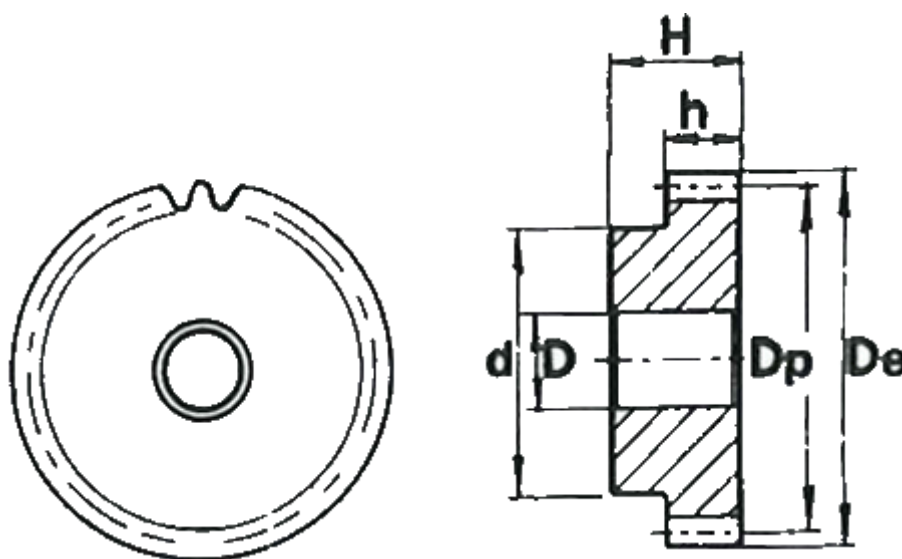

Varenummer: 616501010090
Beskrivelse: Cylindrisk tandhjul med nav
90 tdr. Modul 1

Mål

Antal tænder	= 90
d	= 50
D	= 12
D_e	= 92
Deling (Pitch)	= 3.1416
D_p	= 90
H	= 25
h	= 15

Modul = 1